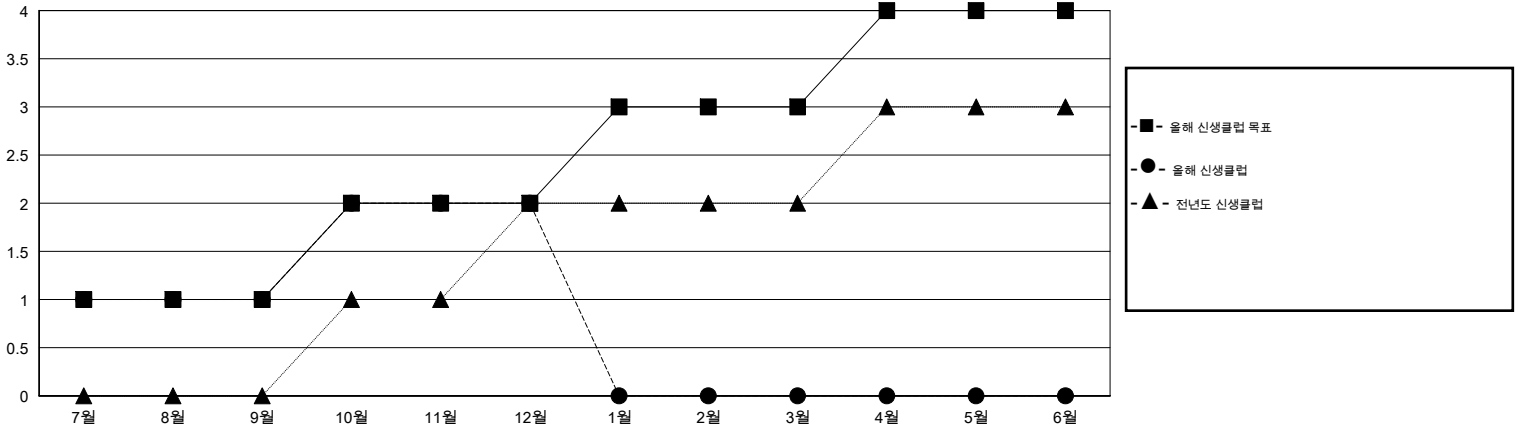

# MONTHLY MEMBERSHIP PROGRESS REPORT

District 356 C

Results as of: 12/31/2016

GMT: TAE-YOUNG KIM

장소 REPUBLIC OF KOREA

현장지역 GMT 5

클럽				
결과- 2016-2017				
사분기	신생클럽 목표	신생클럽	해산된 클럽	순 증감/감소
7월/8월/9월	1	1	0	1
10월/11월/12월	1	1	0	1
1월/2월/3월	1	0	0	0
4월/5월/6월	1	0	0	0

회원 1인당				
결과- 2016-2017				
사분기	신입회원 목표	추가된 차터 및 신입 회원	퇴회 회원	순 증감/감소
7월/8월/9월	280	424	166	258
10월/11월/12월	-70	146	174	-28
1월/2월/3월	60	0	0	0
4월/5월/6월	10	0	0	0

목표 및 누적 신생클럽 수

목표 및 누적 회원수

해산된 클럽: 0	1명 이상의 신입회원을 등록한 81 CLUBS OF 106	성별 분포
		남성 4,066 (82.42%)
		여성 867 (17.58%)
퇴회회원	<a href="#">여기에 클릭하여 현황보고 내용 검토</a>	가족단위 회원 12
작고 4		세대주 6
클럽해산 0		비 세대주 6
기타 336		
합계 340		