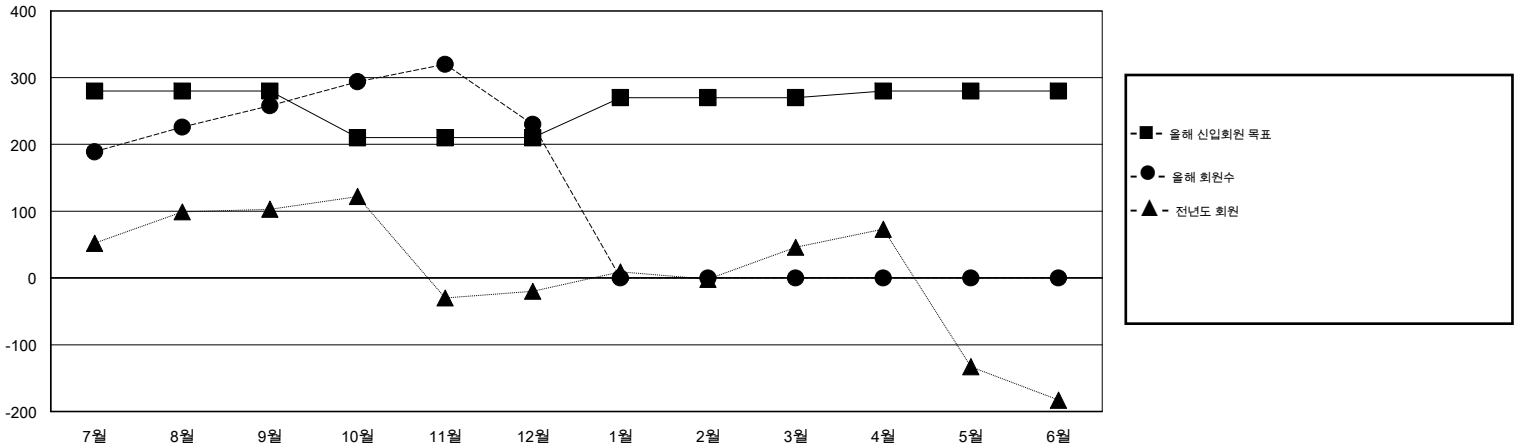

# MONTHLY MEMBERSHIP PROGRESS REPORT

District 356 C

Results as of: 12/31/2016

GMT: TAE-YOUNG KIM

장소 REPUBLIC OF KOREA

현장지역 GMT 5

클럽				
결과- 2016-2017				
사분기	신생클럽 목표	신생클럽	해산된 클럽	순 증감/감소
7월/8월/9월	1	1	0	1
10월/11월/12월	1	1	0	1
1월/2월/3월	1	0	0	0
4월/5월/6월	1	0	0	0

회원 1인당				
결과- 2016-2017				
사분기	신입회원 목표	추가된 차터 및 신입 회원	퇴회 회원	순 증감/감소
7월/8월/9월	280	424	166	258
10월/11월/12월	-70	146	174	-28
1월/2월/3월	60	0	0	0
4월/5월/6월	10	0	0	0

목표 및 누적 신생클럽 수

목표 및 누적 회원수

해산된 클럽: 0	1명 이상의 신입회원을 등록한 81 CLUBS OF 106	성별 분포
		남성 4,066 (82.42%)
		여성 867 (17.58%)
퇴회회원	<a href="#">여기에 클릭하여 현황보고 내용 검토</a>	가족단위 회원 12
작고 4		세대주 6
클럽해산 0		비 세대주 6
기타 336		
합계 340		